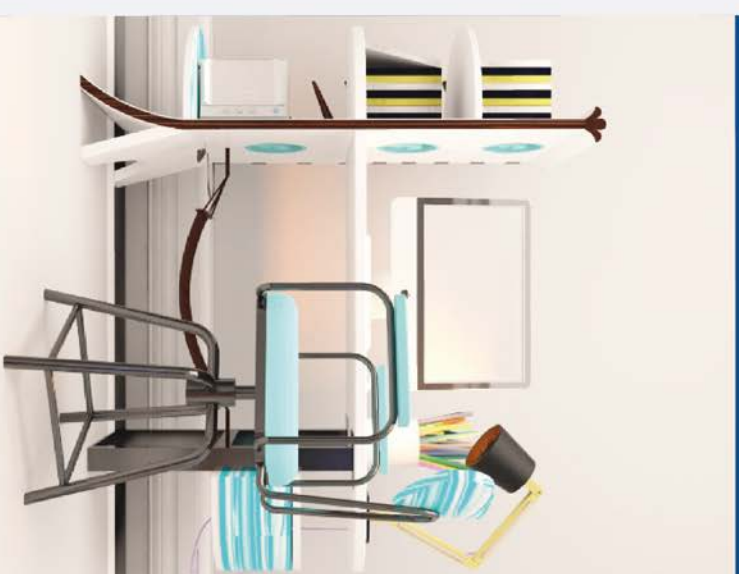

# RELAX OFFICE TABLE

- MEJA KANTOR SANTAI -

# KURSI

KURSI KANTOR DENGAN INOVASI TERBARU BISA BERPUTAR NAMUN HANYA MENGGUNAKAN MUR DAN DRAT (TANPA LAKER SEPERTI PADA UMUMNYA) DENGAN DESAIN SEBAGAIMANA MUNGKIN MENJADI KESATUAN DENGAN MEJA

## DETAIL MEJA

TERDAPAT LACI SEBAGAI TEMPAT MENARUH PERAKAS KERJA

HAMMOCK SEBAGAI PENGGANTI SRAMPAT MENAMBAHKAN KESAN UNIK

RITME OMBAK DAN STRUKTUR BENTUK BLARAK

MEJA DAN KURSI KANTOR ADALAH 2 PERLENGKAPAN YANG TIDAK BISA DIPISAHKAN, Masing masing saling berkaitan dan berdampingan, tanpa kursi pegawai tidak bisa mengerjakan pekerjaan diatas meja, begitupun sebaliknya

# MEJA DAN KURSI