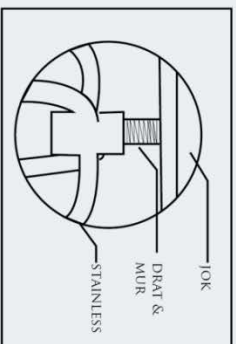

# KURSI

KURSI KANTOR DENGAN INOVASI TERBARU BISA BERPUTAR NAMUN HANYA MENGGUNAKAN MUR DAN DRAT (TANPA LAKER SEPERTI PADA UMUMNYA) DENGAN DESAIN SEBAGAIMANA MUNGKIN MENJADI KESATUAN DENGAN MEJA